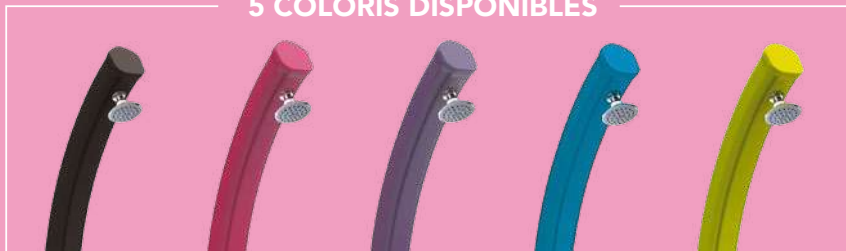

5 COLORIS DISPONIBLES