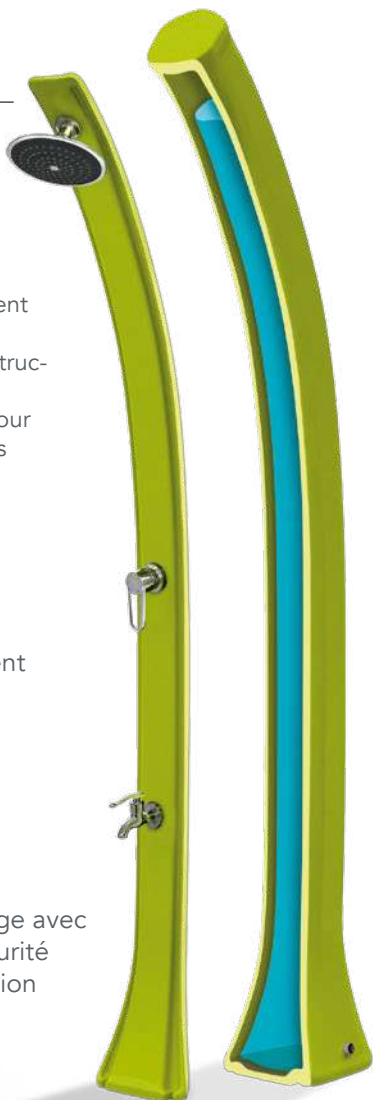

Vis de vidange avec valve de sécurité anti-surpression

Technologie Solaire

- Préserver l'hygiène de votre piscine
- Limiter les traitements chimiques
- Installation facile à un coût abordable

Un système écologique

Les douches solaires Formidra utilisent l'énergie solaire pour chauffer l'eau contenue dans l'intégralité de leur structure. Un simple raccord d'eau froide suffit, l'énergie solaire fait le reste pour vous fournir une eau chaude, dès les premiers rayons de soleil.

Raccordement facile