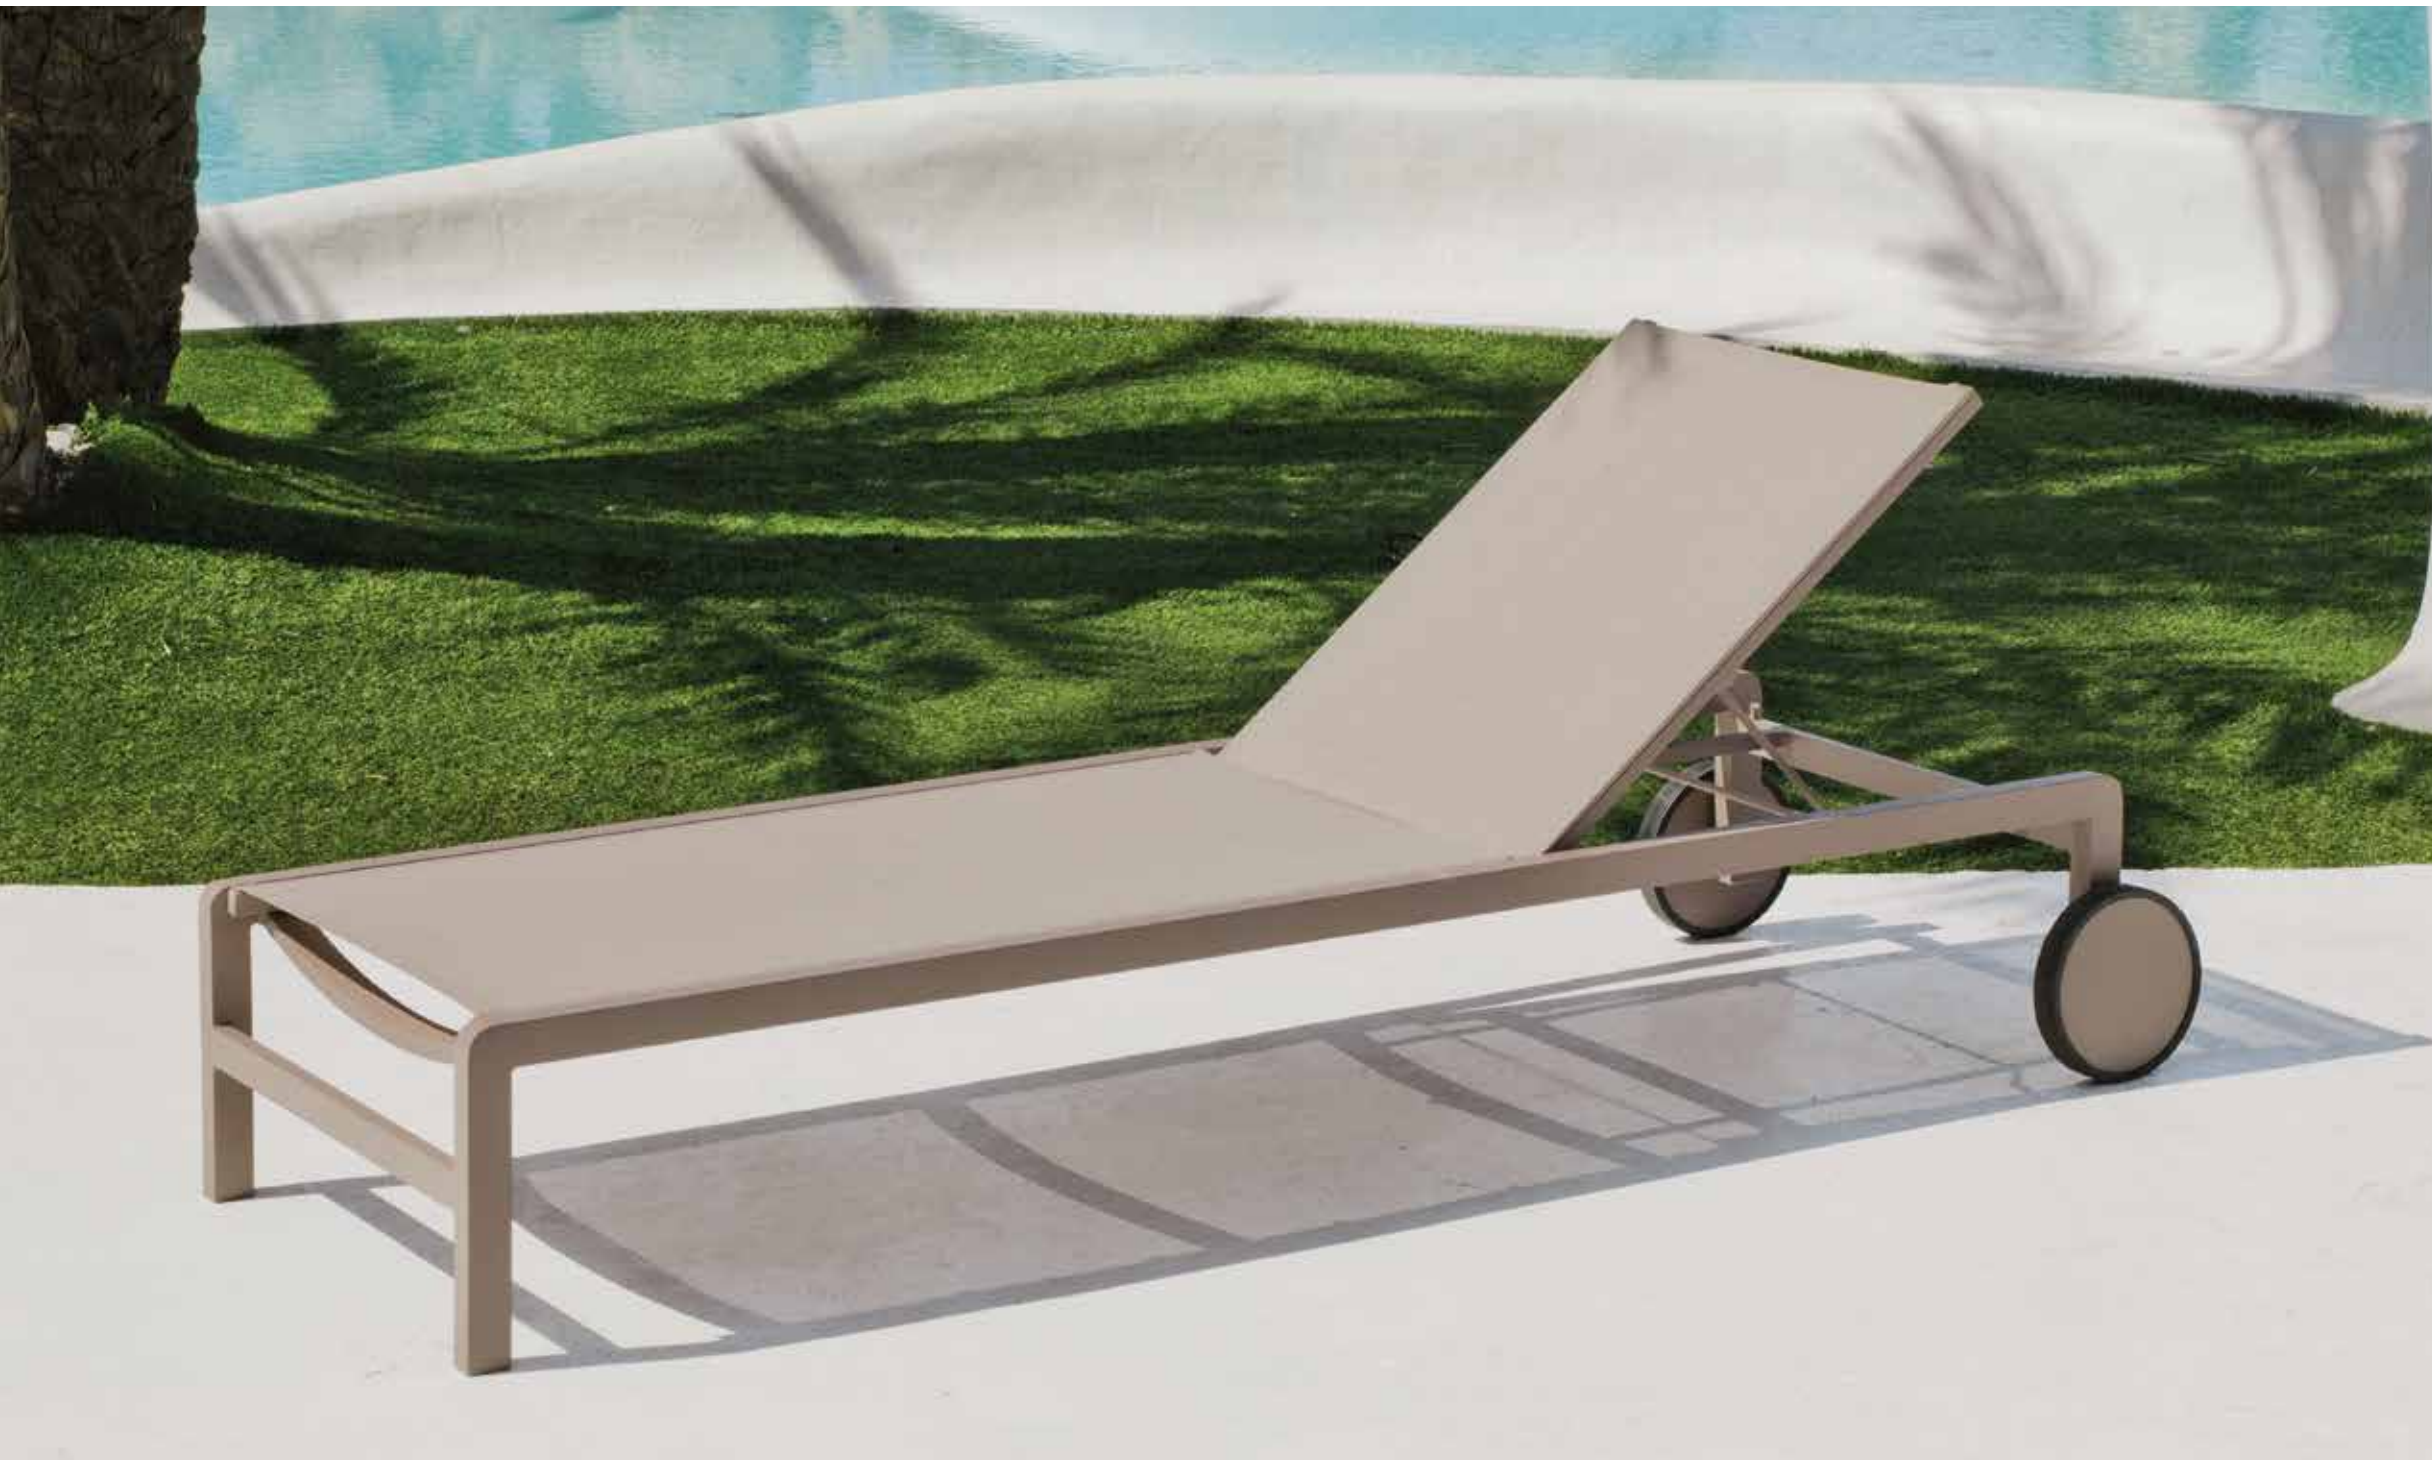

Ópalo - 160 160 x 90 x 75
Mesa de comedor de aluminio color champagne con cristal ácido.
550€

Set Ópalo - 160/4
1 mesa comedor 160 + 6 sillones.
1.250€

ÓPALO

Ópalo - 12 210 x 71 x 34/93
Cama aluminio/textil en 5 posiciones
color champagne.
595€