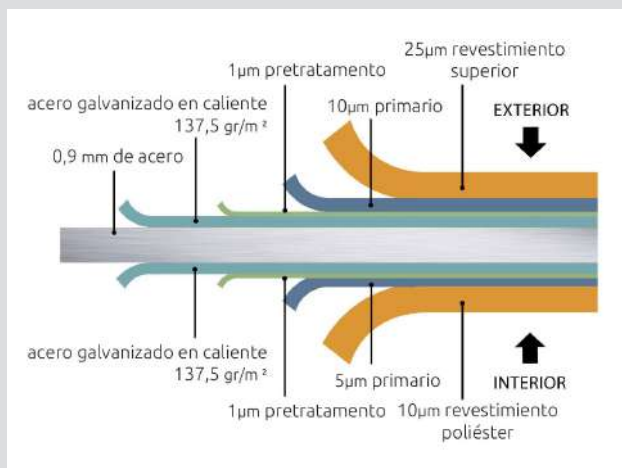

Esta cerca proporcionará el último detalle sin distraer a su jardín.

EL ACERO ES UN MATERIAL DE CONSTRUCCIÓN SOSTENIBLE

Todos los perfiles están fabricados en acero galvanizado (inmersión en caliente). Las placas de acero tienen una capa de zinc de 275 g / m², lo que garantiza que a cerca nunca se oxida.

MONTAJE RÁPIDO Y FÁCIL

SIN MANTENIMIENTO

SEGURO

ASPECTO CONTEMPORÁNEO

ECOLÓGICO

CERCA NH1

Dimensiones:

168 cm de altura y
180 cm de ancho

Contenido:

10 x panel D
2 x perfil L
2 x perfil U corto
1 x topo superior
1 x juego de tornillos

Color:

Antracita RAL 7043

CERCA NH2

Dimensiones:

200 cm de altura y
180 cm de ancho

Contenido:

Juego de tornillos 1

Pieza de pie

Juego de tornillos 2
(pieza de pie)

Poste (acero galvanizado) con
acabado lacado.
60x60 mm - Espesor 1,5 mm.