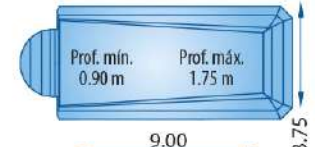

MAXI POOL 5.800 €

S 307 5.590 €

DX-7 6.305 €

S 720 6.110€

S 750 R 6.405 €

S 770 R 7.170 €

ELIPSA 800 8.365 €

4900 7.940 €

S 840 R 7.850 €

S 940 R 7.570 €

S 970 R 8.315 €

S 1050 R 8.570 €

S 1050 SIN ESCALERA 8.355 €

S 1070 R 10.485 €

ELIPSA 1000 10.320 €

Serie / Series 8400