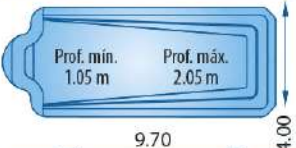

S 970 R 8.315 €