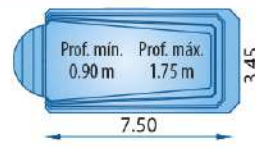

MAXI POOL 5.800 €

S 307 5.590 €

DX-7 6.305 €

S 720 6.110€

S 750 R 6.405 €

S 770 R 7.170 €

ELIPSA 800 8.365 €

4900 7.940 €