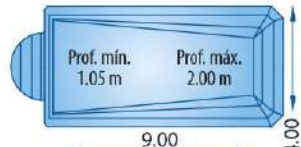

MAXI POOL 5.800 €

S 307 5.590 €

DX-7 6.305 €

S 720 6.110€

S 750 R 6.405 €

S 770 R 7.170 €

ELIPSA 800 8.365 €

4900 7.940 €

S 840 R 7.850 €

S 940 R 7.570 €

S 970 R 8.315 €

S 1050 R 8.570 €

S 1050 SIN ESCALERA 8.355 €

S 1070 R 10.485 €

ELIPSA 1000 10.320 €

Serie / Series 8400