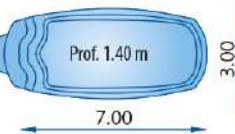

Portes no incluidos.

Portes a la Comunidad de Madrid: 600€

Serie / Series PPP

MICRO POOL 3.955 €

MINI POOL 4.295 €

S 450 4.500 €

BABY POOL 4.870 €

BABY POOL 2 5.025 €

MAXI POOL 5.800 €

S 307 5.590 €

DX-7 6.305 €

S 720 6.110€

S 750 R 6.405 €

S 770 R 7.170 €

ELIPSA 800 8.365 €

4900 7.940 €