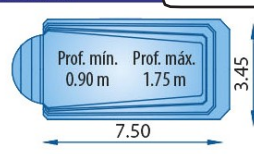

S 750 R 15.700 €