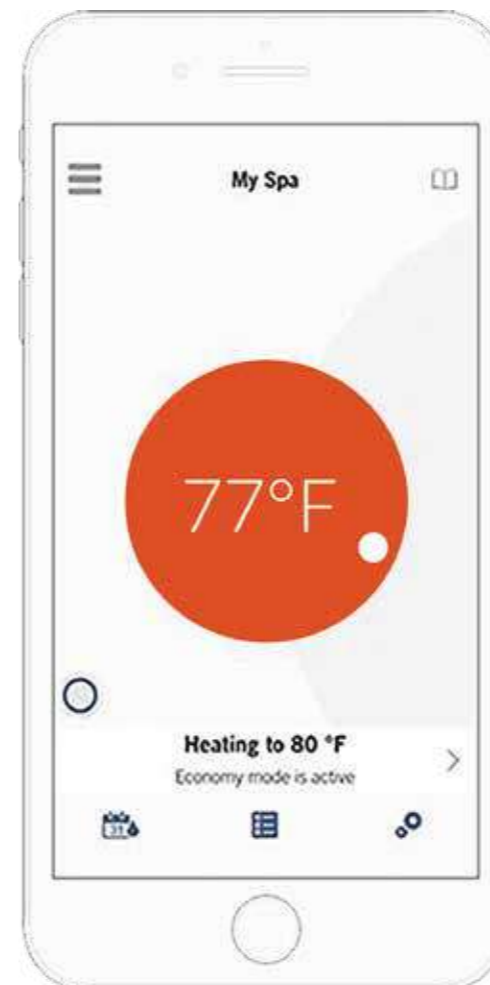

No importa dónde esté, siempre tendrá el control de su spa

La aplicación in.touch le proporciona la interfaz para controlar todas las funciones de su spa, transformando su dispositivo móvil en un mando a distancia mediante la conexión inalámbrica o de datos a Internet.

Accede a las funciones del spa desde tu teléfono:

La aplicación le permite utilizar la gestión del cuidado del agua más fácil del sector y establecer sus ajustes de temperatura.

El cuidado del agua está al alcance de un botón:

Elige tu configuración preferida entre Principiante, Fuera de casa, Ahorro de energía, Superahorro de energía o Fin de semana, e in.touch se encarga del resto.

Requisitos:

Para utilizar esta aplicación, necesitas los módulos in.touch 2 de Gecko Alliance. No hay compatibilidad con la primera generación de in.touch.

El mando a distancia móvil definitivo para su spa

Conéctalo a cualquier smartphone o tablet. La aplicación perfecta para los propietarios que quieren conectar sus spas a Internet. Es fácil de instalar y configurar, lo que le permite ahorrar tiempo y dinero.